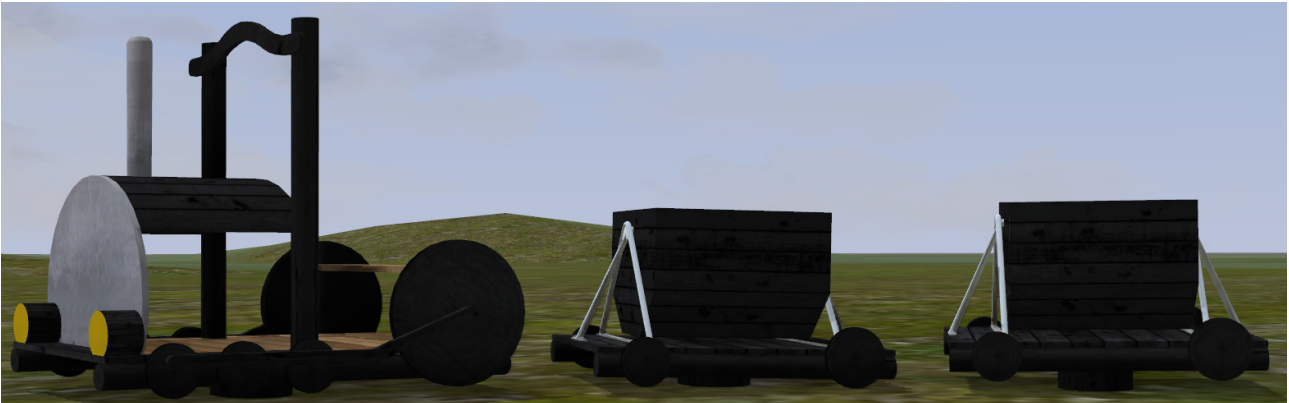

Spielplatzbahnen 3

Holzbahnen für Spielplätze

Auf Spielplätzen und in Freizeitparks findet man häufig auch eine Eisenbahn, die zum Klettern und Spielen einlädt. Oft sind sie aus Holz gebaut, manchmal ein paar Baumstämme, die man nur mit etwas Fantasie als Eisenbahn erkennen kann, oft aber auch recht kunstvoll aufgebaute Modelle.

Zug 12

Diese Zug steht auf dem Spielplatz Campus Nobel in Saarwellingen. Er besteht aus einer Lok, einem Personenwagen und einem Güterwagen. Alle drei Fahrzeuge sind auf Plattformen aus Holz aufgebaut. (Fast) Alle Verschraubungen sind mit gelben Kappen gesichert, was ein lustiges Gesamtbild abgibt..

SPB12_Lok_KK1.3dm

Angezeigte Namen in EEP:

Spielplatzbahn 12 Personenwagen

Spielplatzbahn 12 Güterwagen

Spielplatzbahn 12 Lok

Zug 13

Die Firma

stellt abenteuerliche Spielgeräte, darunter auch Spielfahrzeuge, aus splintfreier Robinie her. In einem Katalog finden sich diverse Beispiele. Da alle Projekte nach Kundenwunsch gefertigt werden und vor allem das Platzangebot und das Budget des Auftraggebers berücksichtigen, ist jedes Projekt ein Unikat.

Im Katalog ist u.a. eine einfach gehaltene Lok mit 2 Kipploren enthalten. Die Fahrzeuge sind auf einem Baumstumpf aufgebaut.

Modellname: SPB13_Lok_KK1.3dm
Angezeigte Namen in EEP: **Spielplatzbahn 13 Lok**