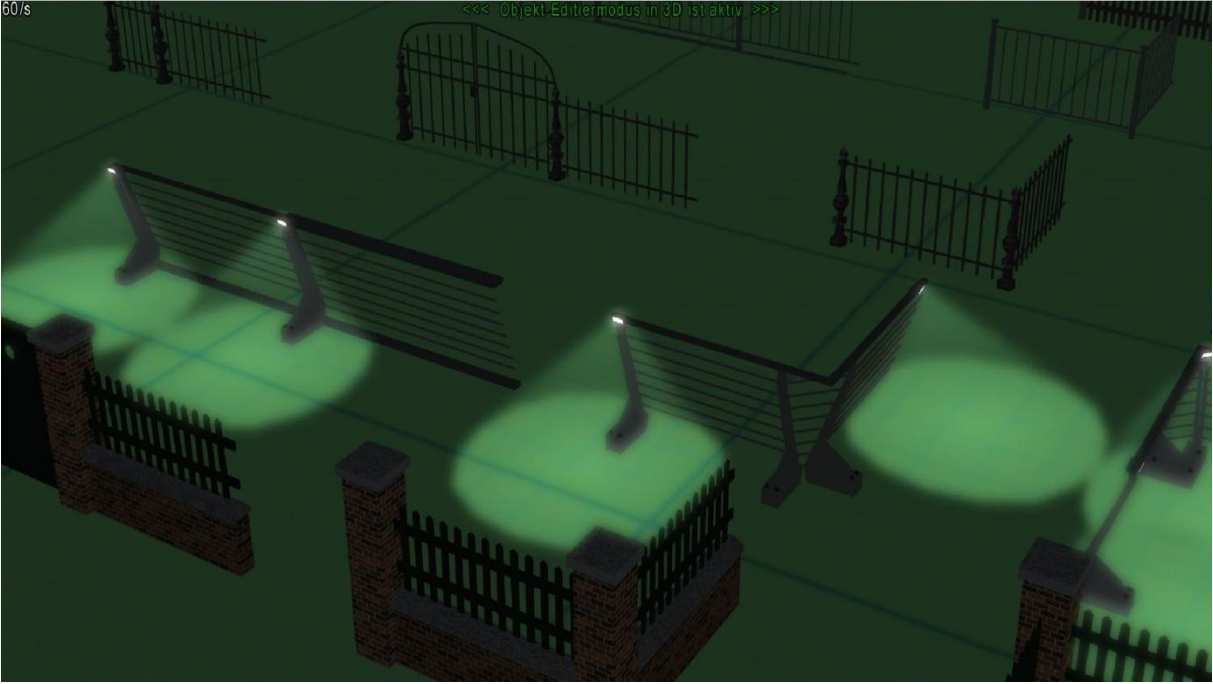

Die Modelle haben Vorbilder, sind aber auch nach eigenen Vorstellungen des Konstrukteurs entstanden.

Die Tore, ob breit oder schmal, lassen sich öffnen.

Zwei Modellteile sind teilweise mit Licht ausgestattet.

Die Zäune in diesem Set werden mit 5 und 10m geliefert, weitere Längen und Formen sind in Arbeit.

Eine Bildübersicht aller Teile

Zwei Modelle sind beleuchtet.

60/s

<<< Objekt-Editiermodus in 3D ist aktiv >>>