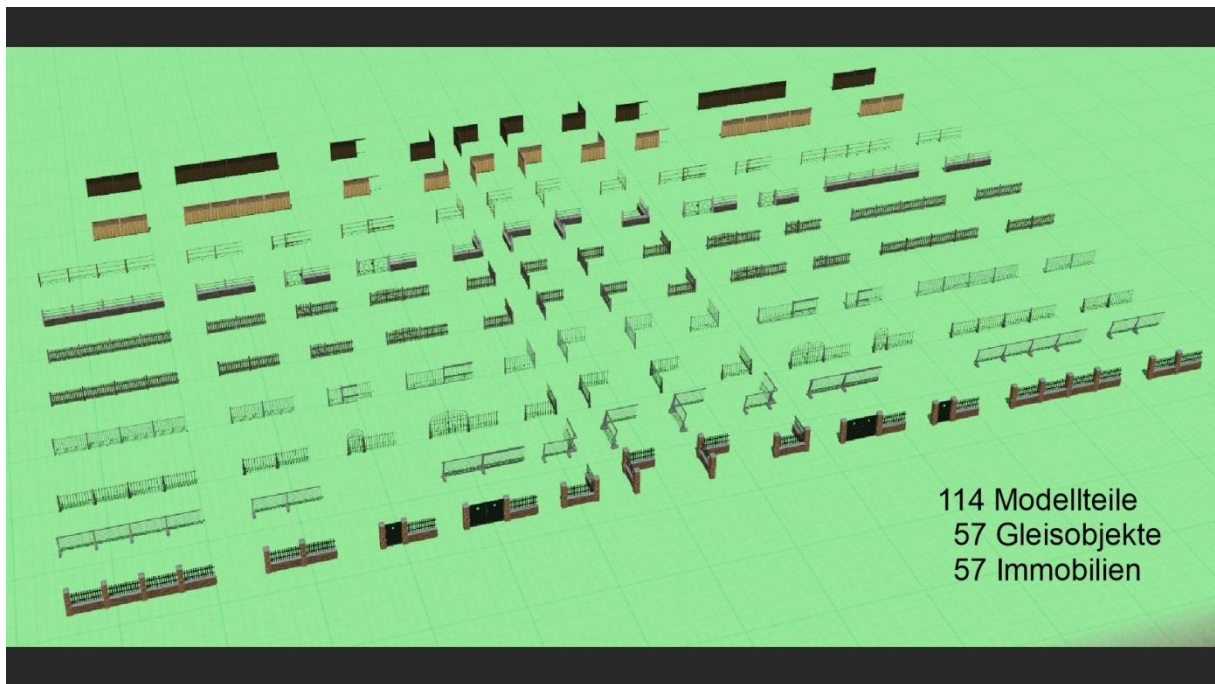

# Zaun und Geländer Set 1 HG1

**114 Modell Teile** umfasst dieses Set, davon 57 Gleisobjekte und 57 Immobilien. Viele Kombinationen sind dadurch realisierbar und es ist noch nicht genug, ein zweites Set ist in Arbeit, mehr wird noch nicht verraten.

Die Modelle haben Vorbilder, sind aber auch nach eigenen Vorstellungen des Konstrukteurs entstanden.

Die Tore, ob breit oder schmal, lassen sich öffnen.

Zwei Modellteile sind teilweise mit Licht ausgestattet.

Die Zäune in diesem Set werden mit 5 und 10m geliefert, weitere Längen und Formen sind in Arbeit.

Eine Bildübersicht aller Teile

Zwei Modelle sind beleuchtet.

60/s

<<< Objekt-Editiermodus in 3D ist aktiv >>>